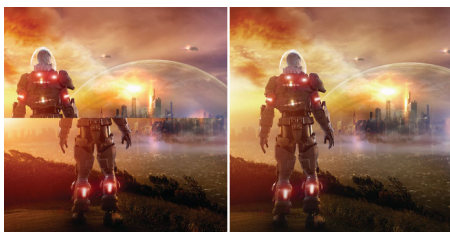

Gioco incredibilmente fluido

Il gioco non dovrebbe essere una scelta tra grafica incostante o fotogrammi interrotti. Con

il nuovo monitor Philips non sarà così. Otterrai prestazioni fluide e senza artefatti con quasi tutte le frequenze di fotogrammi e tempi di refresh e di risposta ultrarapidi, grazie alla tecnologia AMD FreeSync™.